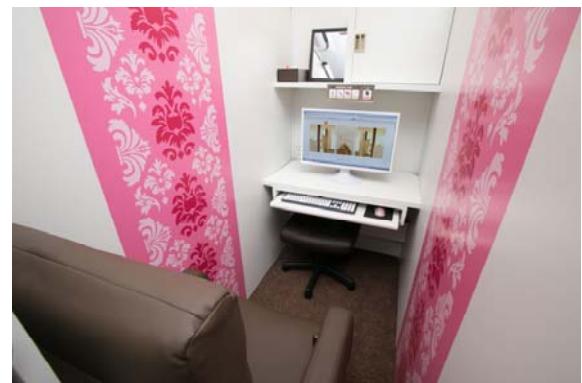

リクライニングシートイメージ

[店舗概要]

店舗名：快活CLUB 阪急塚口駅前店
所在地：兵庫県尼崎市塚口町1-17-1 2F
電話：06-4961-7088
オープン：2017年1月12日(木) 11:00
営業：24H営業/年中無休
収容人数：約70名
面積：約140坪