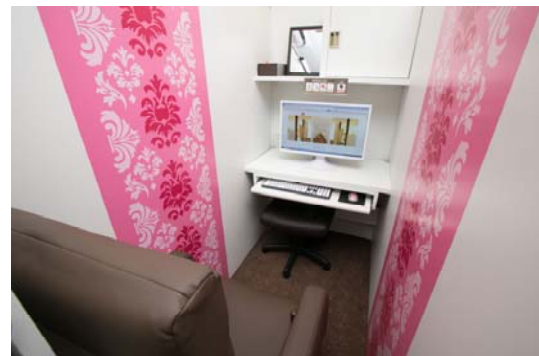

快活CLUBは、忙しい日々の中で誰もが気軽に楽しみくつろぎ、リラックスと活力を得られる空間を提供することで、社会貢献して参ります。

■人気の女性専用エリア ～Villa me time～

共有スペースとセキュリティーゲートで分けられた女性専用エリアは白を基調とした明るく清潔な空間です。今までのインターネットカフェのイメージを払拭する「女性だけの安心空間」をご用意しました。待ち合わせ前のメイク直しや時間調整にご活用いただけます。また、読みたかったマンガを思いっきり読む、観たかった映画や動画を思いっきり観る、など周りを気にせずに自分だけの時間をお過ごしいただけます。

セキュリティーゲート

リクライニングシート

■店内コンテンツイメージ

1～2名専用「ワンツーカラオケ」

オンラインダーツ

VALIC PRESS RELEASE

■快活CLUB 百万遍店

店舗は百万遍交差点付近に位置。周辺には大学もあり、学生街が広がる界限性の高いエリアです。交差点からの視認性も良く、早期認知向上が見込まれます。